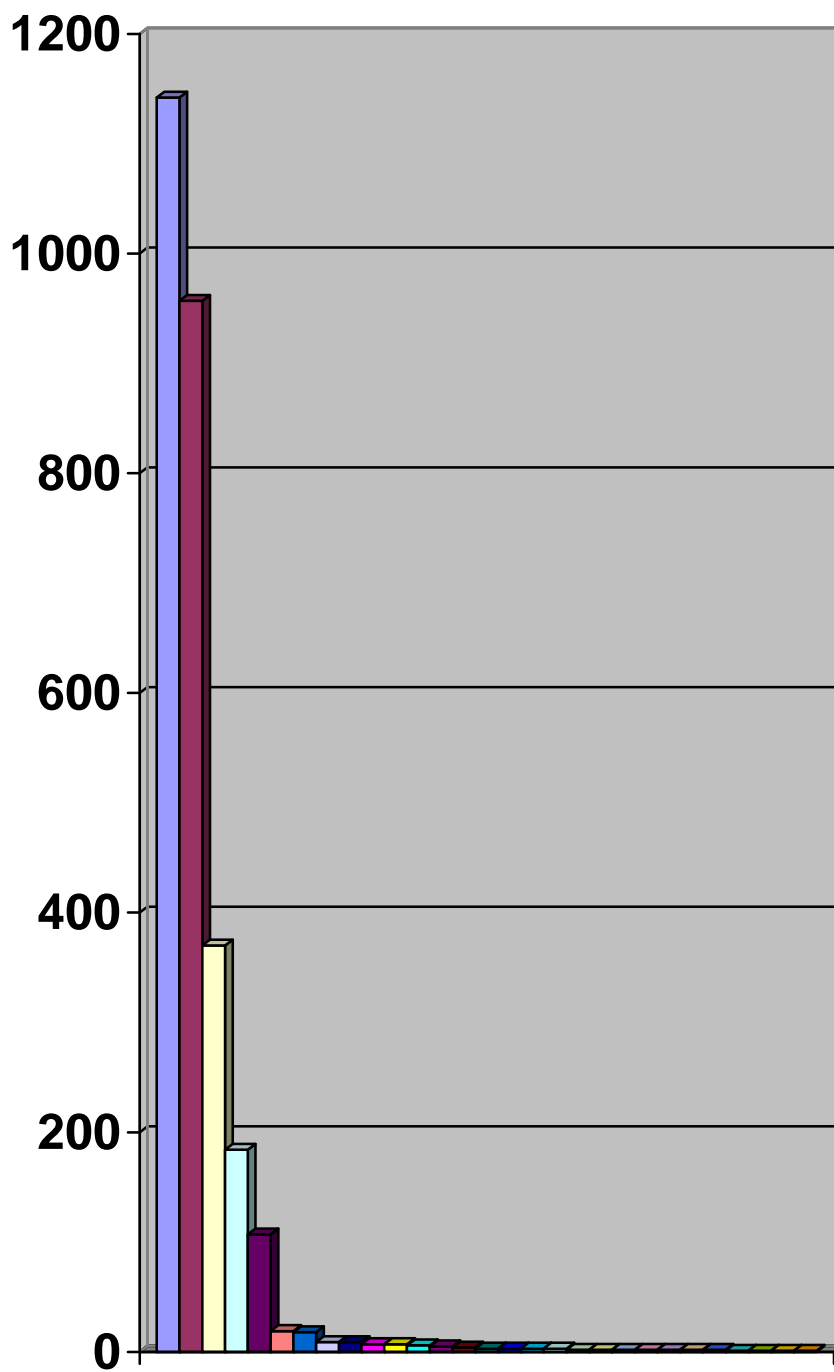

ELECCIONES AL PARLAMENTO EUROPEO

Aceuchal, 26 de Mayo de 2019

Total votantes: **3.048** - 70,41 %
Abstención: **1.281** - 29,59 %
Votos nulos: **105** - 3,44 %
Votos en blanco: **69** - 2,34 %

PARTIDO	VOTOS	%
PSOE	1142	38,80 %
PP	957	32,52 %
Cs	370	12,57 %
PODEMOS-IU	184	6,25 %
VOX	107	3,64 %
PCPE-PCPC-PCPA	19	0,65 %
PACMA	18	0,61 %
CPE	9	0,31 %
CEX-CREX-PREX	9	0,31 %
PCTE	7	0,24 %
PACT	7	0,24 %
CV-EC	6	0,20 %
RECORTES CERO-LV-GVE	5	0,17 %
I.Fem	4	0,14 %
CXE	3	0,10 %
AHORA REPÚBLICAS	3	0,10 %
AxSÍ	3	0,10 %
VOLT	3	0,10 %
CEUS	2	0,07 %
ALTER	2	0,07 %
CONTIGO	2	0,07 %
PH	2	0,07 %
MIEL	2	0,07 %
PUM+J	2	0,07 %
JUNTS	2	0,07 %
ADÑ	1	0,03 %
IZQP	1	0,03 %
IGRE	1	0,03 %
pirates.cat/ep	1	0,03 %

- PSOE**
- PP**
- Cs**
- PODEMOS-IU**
- VOX**
- PCPE-PCPC-PCPA**
- PACMA**
- CPE**
- CEX-CREX-PREX**
- PCTE**
- PACT**
- CV-EC**
- RECORTES CERO-LV-GVE**